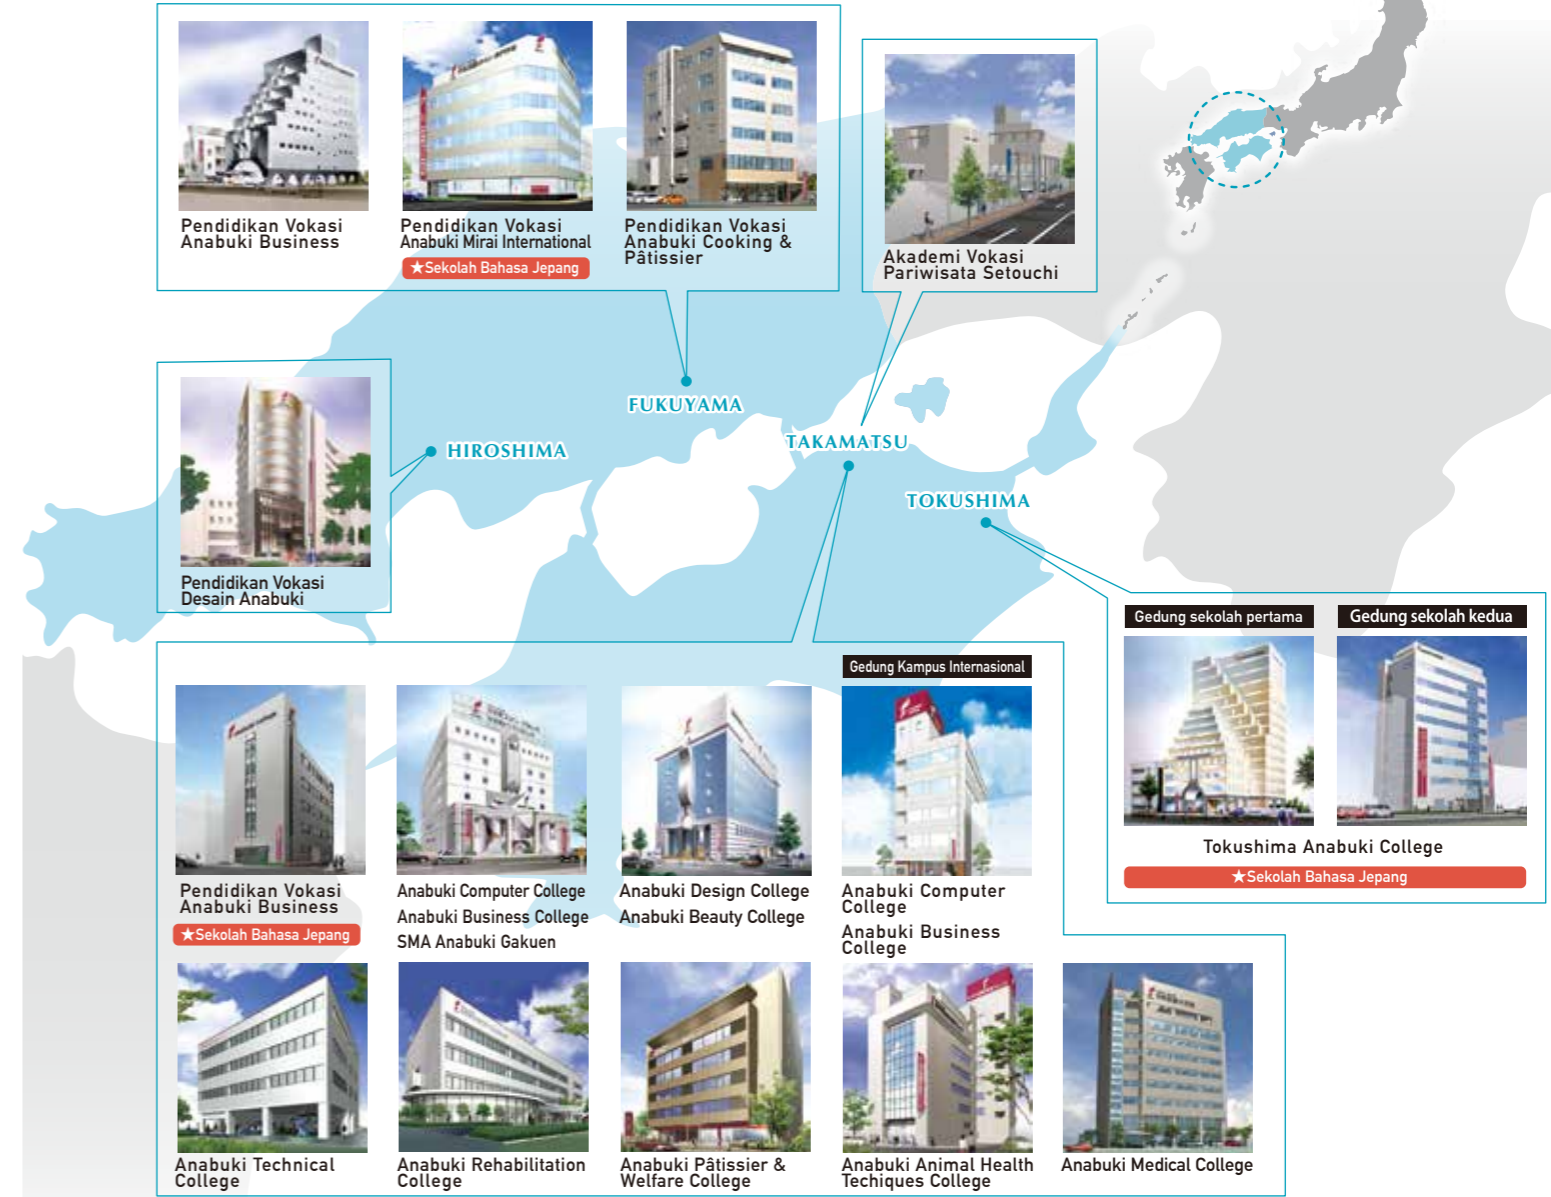

# LOKASI TERBAIK

Sekolah Bahasa Jepang dibawah naungan Anabuki College telah berkembang mencapai lebih dari 2000 pelajar asing sejak dibuka tahun 1992. Saat ini pelajar asing belajar bahasa Jepang di kampus Takamatsu, Fukuyama dan Tokushima. Kami mendukung segala kebutuhanmu baik pendidikan maupun kehidupan di Jepang, dimana kamu dapat tinggal di kota pendidikan dengan biaya hidup ringan, dianugerahi kehangatan iklim Laut Pedalaman Seto dan minim bencana.

Di tahun 2020, perusahaan perjalanan digital terbesar di dunia "Booking.com" mengumumkan "Takamatsu" sebagai satu-satunya destinasi mewakili Jepang, terpilih sebagai 10 destinasi terbaik yang wajib dikunjungi. Setouchi International Art Festival (festival seni kontemporer) yang diselenggarakan tiga tahun sekali telah menyita perhatian wisatawan domestik maupun luar negeri serta diusung sebagai festival seni dunia.

Fukuyama merupakan urat nadi perekonomian, budaya dan transportasi di area Shikoku dan Chugoku, yang mudah dicapai dengan akses kereta cepat Shinkansen dari Tokyo dan Osaka. Selain itu, sebagai pusat industri manufaktur banyak pekerjaan tersedia di pabrik manufaktur, sehingga disebut sebagai kota yang mudah dihuni karena selain aman, biaya hidup pun lebih murah dibanding Tokyo.

# GRUP PENDIDIKAN TERBESAR DI WILAYAH BARAT TENGAH JEPANG

Anabuki College Group merupakan grup pendidikan komprehensif yang memfokuskan pada pendidikan tinggi setingkat Akademi dan Pendidikan Vokasi, SLTA dan bimbingan belajar di wilayah Shikoku. Berbekal jaringan tersebut, kami mengusung konsep "Menjadi profesional di bidang yang diminati" dengan menawarkan berbagai jurusan sesuai kebutuhan berdasarkan generasi dari waktu ke waktu.